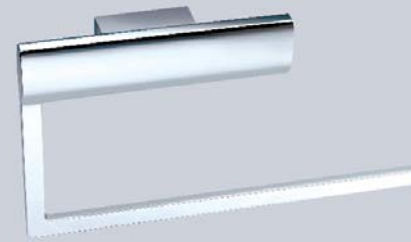

Handtuchring
F0420210