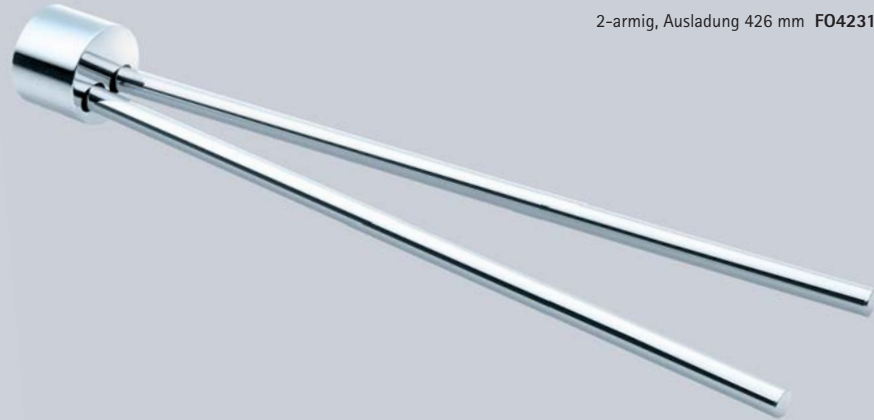

Badetuchhalter

600 mm F0423010
800 mm F0423020

Wannengriff

300 mm F0423070

Handtuchhalter

2-armig, Ausladung 426 mm F0423180