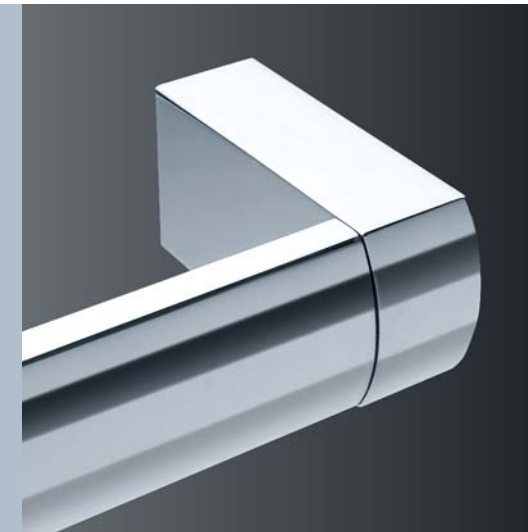

FORMAT

Maßstab für schöne Bäder

Bad-Accessoires in zeitloser Eleganz

Sanitärkeramik

Armaturen

Duschen

Brausen

Badmöbel

Spiegel

Accessoires

Wannen und Pools

DER KLEINE LUXUS AM MORGEN

Was gibt es Schöneres, als schon morgens im Bad ein Wohlbehagen zu spüren, das Sie den ganzen Tag begleiten kann. Badausstattungen von FORMAT vermitteln Ihnen den Weg zu einer Harmonie in klassischer Eleganz.

FORMAT DESIGN

Klare Grundformen – zeitlose Ästhetik. Wo weniger mehr ist, wo sich die Accessoires dezent ins Umfeld einfügen sollen, da ist die Serie FORMAT DESIGN die richtige Entscheidung.

FORMAT

Perfekte Proportionen und ebenso perfektes Finish. Mit Accessoires der Serie FORMAT setzen Sie feine Akzente im Bad. Harmonisch, klassisch, unaufdringlich.