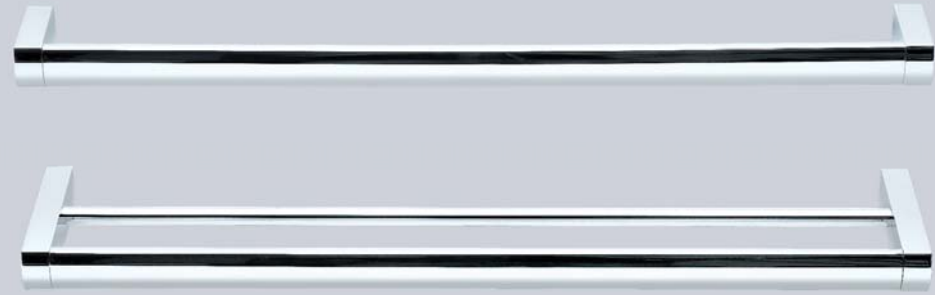

Badetuchhalter

600 mm F0420010
800 mm F0420020

Doppelbadetuchhalter

600 mm F0420015
800 mm F0420025

Wannengriff

300 mm F0420070

Handtuchhalter
2-armig, Ausladung 425 mm F0420180

Handtuchhaken
Ausladung 35 mm F0423140