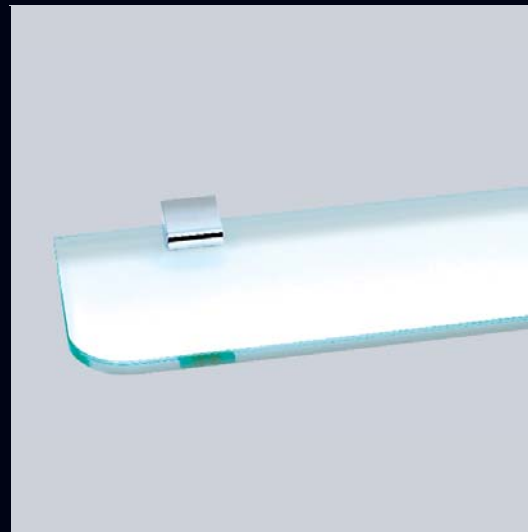

Links:

Kristallplatte

matt 450 x 120 x 8 mm FO423321

klar 450 x 120 x 8 mm FO423320

matt 630 x 120 x 8 mm FO423421

klar 630 x 120 x 8 mm FO423420

Ablagekonsolen (1 Paar) FO423310

Rechts:

Kristallseifenschale

matt, rund FO423571

klar, rund FO423570

Schalenhalter FO420500

Links:

Kristallglas

hängend, matt FO423523

Glashalter FO420500

Rechts:

Kristallgläser

2 x hängend, matt FO423523

Doppelglashalter FO420510

Links:

Seifenspender

Glasbehälter, matt, inkl. Pumpe FO423671

Seifenspenderhalter FO420500

Rechts:

Seifenspender

Standmodell FO423820