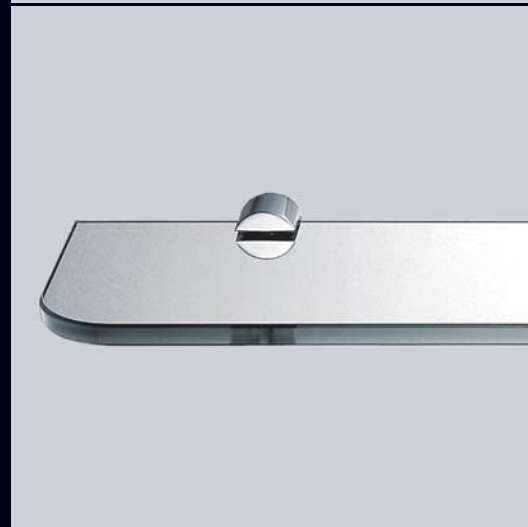

Links:

Kristallglas

stehend, klar F0423520
Glashalter F0423500

Rechts:

Kristallglas

stehend, matt F0423522
Glashalter F0423500

Links:

Kristallseifenschale

klar F0423570
Schalenhalter F0423500

Rechts:

Kristallseifenschale

matt F0423571
Schalenhalter F0423500

Links:

Kristallplatte

matt 450 x 120 x 8 mm F0423321
klar 450 x 120 x 8 mm F0423320
matt 630 x 120 x 8 mm F0423421
klar 630 x 120 x 8 mm F0423420
Ablagekonsolen (1 Paar) F0420310

Rechts:

Seifenspender

Glasbehälter, matt, inkl. Pumpe F0423671
Seifenspenderhalter F0423500