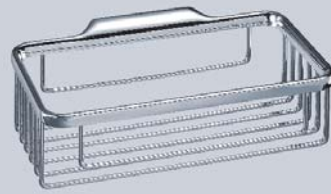

DAS VOLLE PROGRAMM

Sie wollen mehr? Die Serien FORMAT DESIGN und FORMAT bieten mehr. Über die vorgestellten Accessoires hinaus können Sie weitere passende Ausstattungskomponenten wählen, um Ihr Bad stilvoll zu komplettieren.

Zu den nützlichen Ergänzungen zählen zum Beispiel Duschablagen, Kosmetikspiegel, Seifen- und Handtuchkörbe und sogar ein passender Wischer für Ihre edle Echtglasdusche.

Seifenkorb
verdeckte Befestigung,
135 x 100 mm
FO420950

Eckseifenkorb
verdeckte Befestigung,
160 x 125 mm
FO420910

Duschablagekorb
verdeckte Befestigung,
200 x 112 x 60 mm
FO420940

Eckduschablagekorb
verdeckte Befestigung,
225 x 155 x 60 mm
FO420930

Gäste-Handtuchkorb
verdeckte Befestigung
FO420900