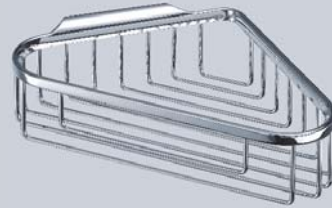

DAS VOLLE PROGRAMM

Sie wollen mehr? Die Serien FORMAT DESIGN und FORMAT bieten mehr. Über die vorgestellten Accessoires hinaus können Sie weitere passende Ausstattungskomponenten wählen, um Ihr Bad stilvoll zu komplettieren.

Zu den nützlichen Ergänzungen zählen zum Beispiel Duschablagen, Kosmetikspiegel, Seifen- und Handtuchkörbe und sogar ein passender Wischer für Ihre edle Echtglasdusche.

Seifenkorb
verdeckte Befestigung,
135 x 100 mm
FO420950

Eckseifenkorb
verdeckte Befestigung,
160 x 125 mm
FO420910

Duschablagekorb
verdeckte Befestigung,
200 x 112 x 60 mm
FO420940

Eckduschablagekorb
verdeckte Befestigung,
225 x 155 x 60 mm
FO420930

Gäste-Handtuchkorb
verdeckte Befestigung
FO420900